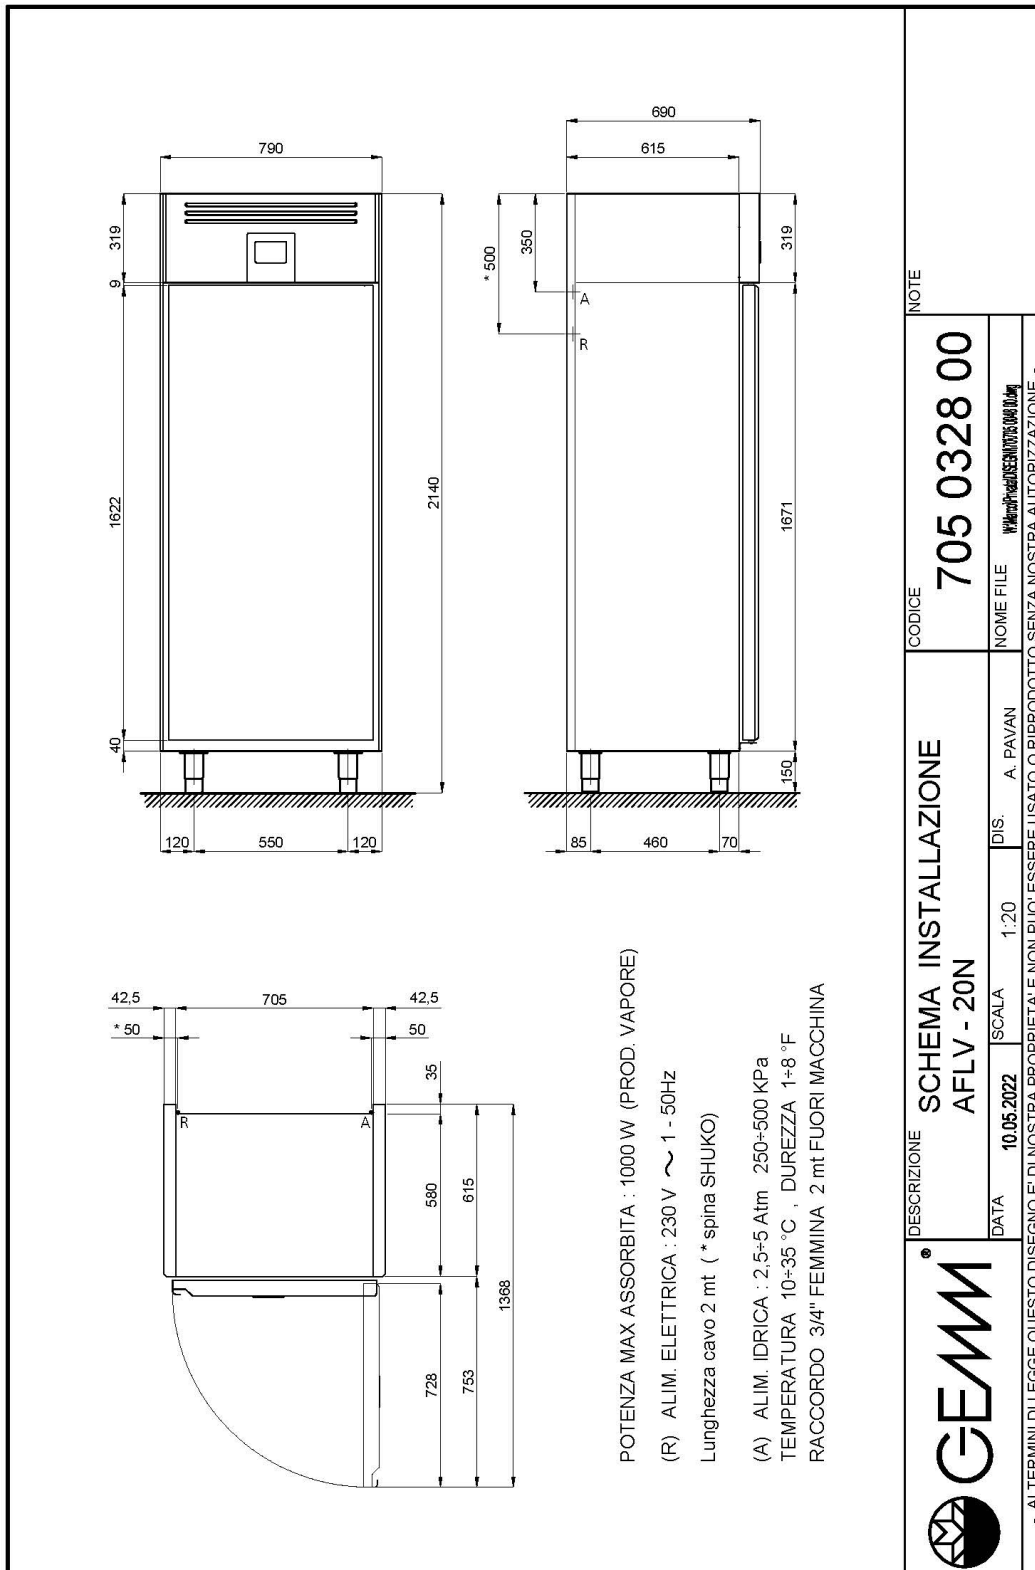

SCHEMA DI INSTALLAZIONE

AFLV/20