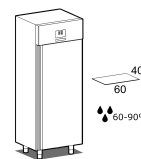

## DATI TECNICI

Porte	nr	1
Capacità (lorda)	l	500
Capacità teglie/cassette	nr	20 600x400
Spessore di isolamento	mm	75
Misure esterne (WxDxH)	cm	79 x 69 x 214
Passo teglie	mm	16,5
Posizioni su cremagliera	nr	74
Serratura di serie		NO
Luce di serie		NO
Temperatura	°C	-10/+35°C
Motore		motore incorporato
Gas		R290
Controllo ventilazione		SI
Controllo umidità		SI
Umidità relativa	ur%	60-90%
Potenza max assorbita	W	1250
Potenza refrigerante	W	675
Tensione alimentazione		1x230V ~ 50Hz
Classe climatica		5
Dimensioni imballo (WxDxH)	cm	73 x 83 x 225
Peso netto	kg	174