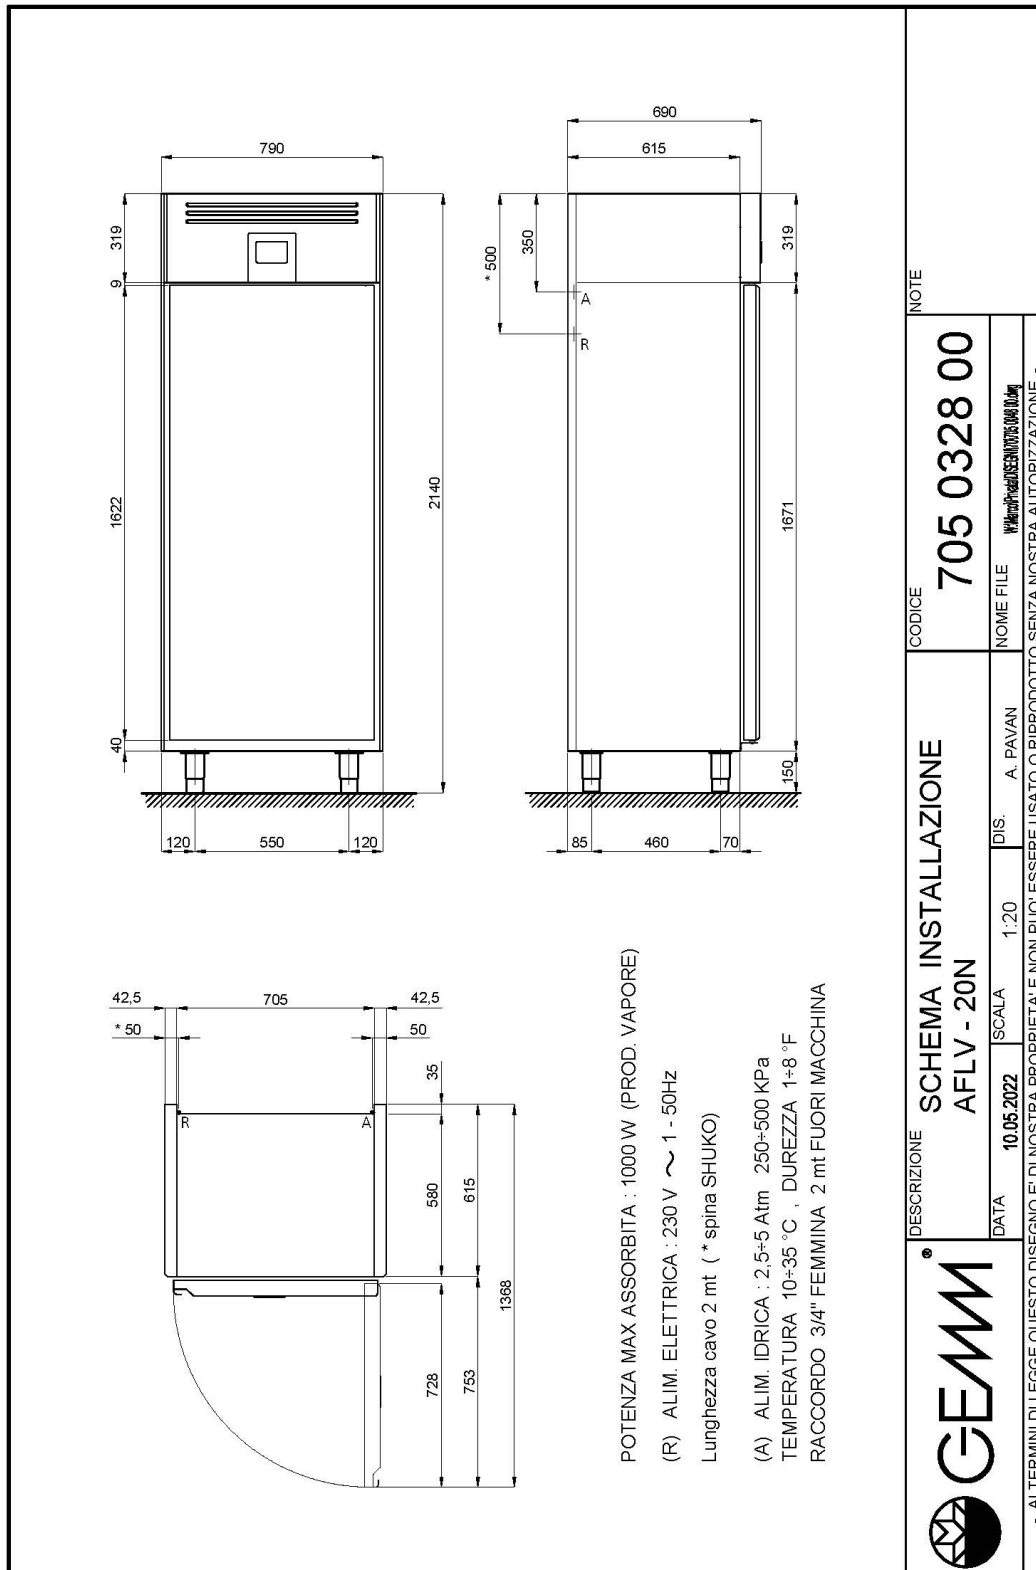

SCHEMA DI INSTALLAZIONE

AFLV/20