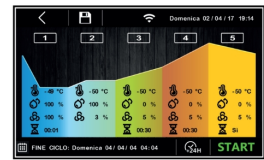

*Evap. -10°C cond. +45°C / ***In riscaldamento

DETTAGLI

Controllo dell'umidità con sonda elettronica

Ventilatori elettronici "full control"

Freddo "gentile": schiena forata per uniformità di circolazione dell'aria

Cremagliere con guide facilmente rimovibili con 74 posizioni (passo mm 16,5)

Gas ecologico (R290)

Upload e download dati tramite porta USB, utile per ricette, parametri e dati HACCP

Scheda elettronica TOUCH da 5" facile ed intuitiva.

Ciclo di lavoro automatico

Ciclo di lavoro manuale

Sistema di monitoraggio remoto tramite connessione Wi-Fi GEMM-Cloud (su richiesta)

ACCESSORI

Coppia guide per griglia cm 60x40

45020503

Griglia rilsan cm 60x40