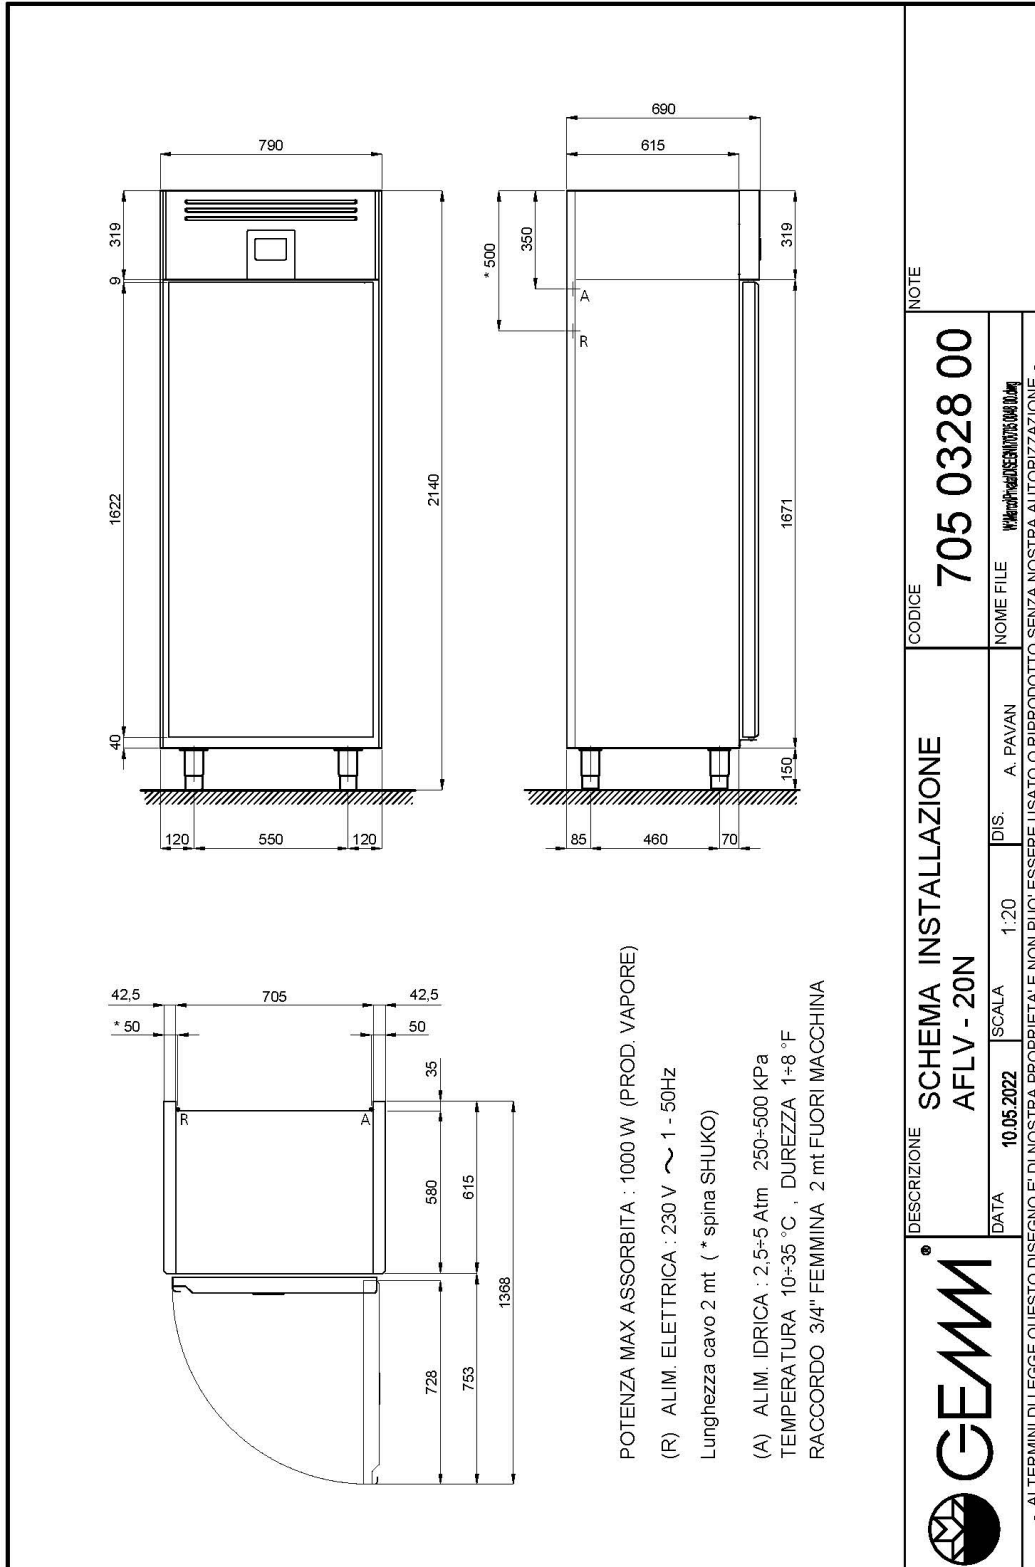

SCHEMA DI INSTALLAZIONE

AFLV/20