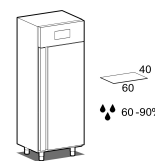

- Costruzione: acciaio inox
- Multifunzione e multilingua
- Capacità interna: 20 teglie 600x400 mm
- Posizione vano tecnico: superiore
- Tipo refrigerazione: refrigerazione ventilata "gentile" indiretta/soft
- Controllo elettronico: scheda elettronica TOUCH screen 5"
- Funzione ritardo "informato"
- Sistema sbrinamento: automatico con resistenze elettriche
- Evaporazione condensa: automatica
- Dotazione: 20 coppie guide per teglie 600x400

DATI TECNICI

Porte	nr	1
Capacità (netta)	l	304
Capacità (lorda)	l	500
Capacità teglie/cassette	nr	20 600x400
Misure esterne (WxDxH)	cm	79 x 69 x 214
Spessore isolamento	mm	75
Passo teglie	mm	16,5
Posizioni su cremagliera	nr	74
Evaporatori	nr	1
Serratura di serie		NO
Luce di serie		NO
Temperatura	°C	-10/+35°C
Motore		a bordo
Gas		R290
Controllo ventilazione		NO
Controllo umidità		NO
Umidità relativa	ur%	60-90%
Potenza max assorbita	W	1250***
Potenza refrigerante	W	675*
Tensione alimentazione		1x230V ~ 50Hz
Classe climatica		5
Dimensioni imballo (WxDxH)	cm	87 x 77 x 226
Volume lordo	mc	1,51
Peso netto	kg	164
Peso lordo	kg	174