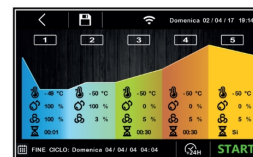

## DETTAGLI

Controllo dell'umidità con sonda elettronica

Ventilatori elettronici "full control"

Freddo "gentile": schiena forata per uniformità di circolazione dell'aria

Cremagliere con guide facilmente rimovibili con 74 posizioni (passo mm 16,5)

Gas ecologico (R290)

Upload e download dati tramite porta USB, utile per ricette, parametri e dati HACCP

Scheda elettronica TOUCH da 7" facile ed intuitiva.

Ciclo di lavoro automatico

Ciclo di lavoro manuale

Sistema di monitoraggio remoto tramite connessione Wi-Fi GEMM-Cloud (su richiesta)