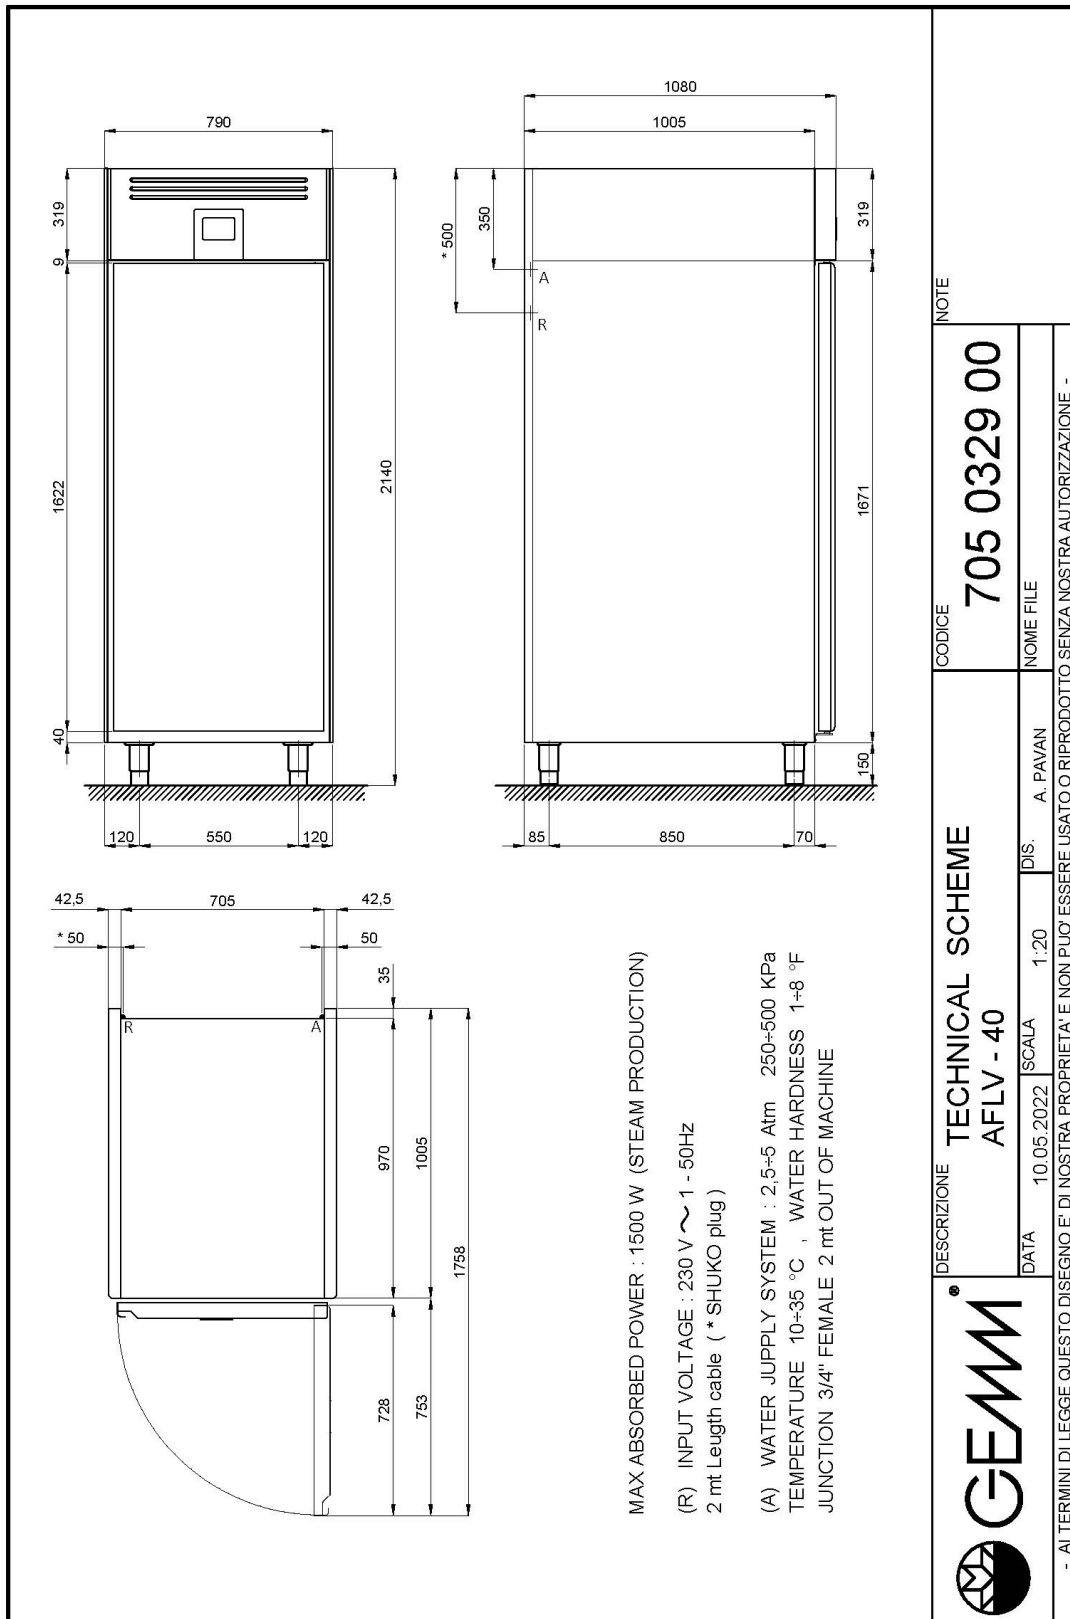

SCHEMA DI INSTALLAZIONE

AFLV/40