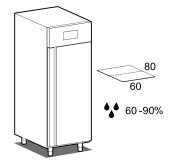

- Costruzione: acciaio inox
- Multifunzione e multilingua
- Capacità interna: 40 teglie 600x400 mm
- Posizione vano tecnico: superiore
- Tipo refrigerazione: refrigerazione ventilata "gentile" indiretta/soft
- Controllo elettronico: scheda elettronica TOUCH screen 5"
- Funzione ritardo "informato"
- Sistema sbrinamento: automatico con resistenze elettriche
- Evaporazione condensa: automatica
- Dotazione: 20 coppie guide per teglie 600x800

DATI TECNICI

Porte	nr	1
Capacità (netta)	l	608
Capacità (lorda)	l	900
Capacità teglie/cassette	nr	40 600x400
Misure esterne (WxDxH)	cm	79 x 108 x 214
Spessore isolamento	mm	75
Passo teglie	mm	16,5
Posizioni su cremagliera	nr	74
Evaporatori	nr	1
Serratura di serie		NO
Luce di serie		NO
Temperatura	°C	-10/+35°C
Motore		a bordo
Gas		R290
Controllo ventilazione		NO
Controllo umidità		NO
Umidità relativa	ur%	60-90%
Potenza max assorbita	W	1785***
Potenza refrigerante	W	1063*
Tensione alimentazione		1x230V ~ 50Hz
Classe climatica		5
Dimensioni imballo (WxDxH)	cm	87 x 114 x 226
Volume lordo	mc	2,24
Peso netto	kg	221
Peso lordo	kg	231