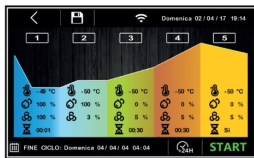

Ciclo di lavoro automatico