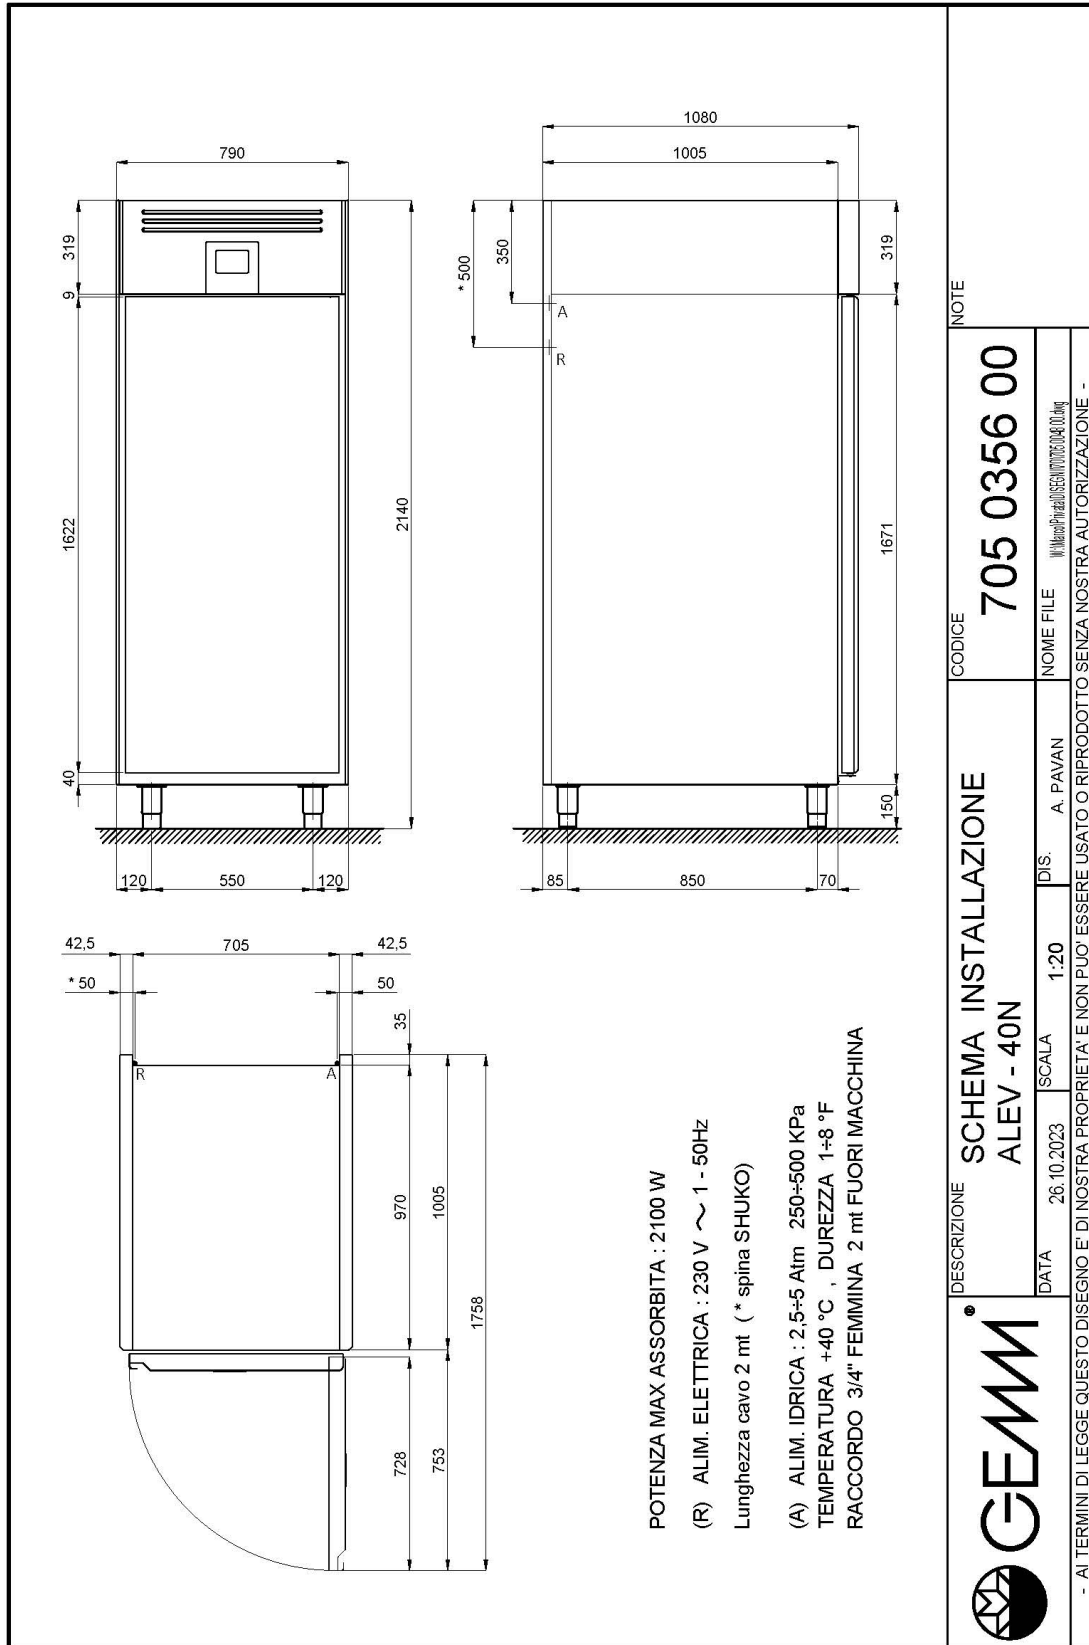

SCHEMA DI INSTALLAZIONE

ALEV/40