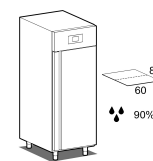

## DATI TECNICI

Porte	nr	1
Capacità (netta)	l	608
Capacità (lorda)	l	900
Capacità teglie/cassette	nr	40 600x400
Misure esterne (WxDxH)	cm	79 x 108 x 214
Spessore isolamento	mm	75
Passo teglie	mm	16,5
Posizioni su cremagliera	nr	74
Serratura di serie		NO
Luce di serie		NO
Temperatura	°C	+40°C
Controllo ventilazione		NO
Controllo umidità		NO
Umidità relativa	ur%	max 90%
Potenza max assorbita	W	2100***
Tensione alimentazione		1x230V ~ 50Hz
Classe climatica		5
Dimensioni imballo (WxDxH)	cm	87 x 114 x 226
Volume lordo	mc	2,24
Peso netto	kg	179
Peso lordo	kg	189