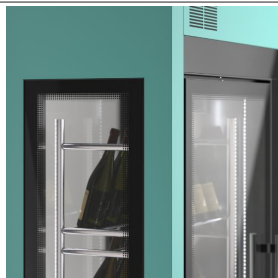

BRERA

VETRINE ESPOSITIVE

Modello: WL6/122P

Codice: 6000310

WINE LIBRARY

H 2200

VETRINA REFRIGERATA ESPOSITIVA PER VINI: 1 porta passante, capacità max bottiglie no. 128. Tecnologia, design ed elevate prestazioni per esaltare qualsiasi ambiente. Realizzata in acciaio inox AISI 304, permette di conservare al meglio ogni tipologia di vino impostando la temperatura in modo indipendente all'interno di ciascun vano, +4/+16°C. Con finitura colore personalizzabile, la porta a tutto vetro risplende grazie all'illuminazione interna a led luce bianca (o calda su richiesta).

- Costruzione: acciaio inox
- Capacità interna: 128 bottiglie
- Posizione vano tecnico: superiore
- Tipo refrigerazione: refrigerazione ventilata
- Controllo elettronico: pannello di controllo touch 2.2", visualizzazione digit
- Luce led "fredda/bianca" (6000K); su richiesta Luce led "calda" (2700K)
- Sistema sbrinamento: automatico con resistenze elettriche
- Evaporazione condensa: automatica
- Macchina fornita smontata
- Allestimenti a richiesta: finitura colore su richiesta
- Dotazione: dimmer regolazione intensità led
- Esclusioni: strutture portabottiglie

*Temp.ambiente+26°C / Evap. -10°C +45°C

DETTAGLI

Dettaglio maniglia porta acciaio inox

Finitura colore personalizzata (su richiesta)

Fianchi in vetro (su richiesta)

SC5/03 Struttura culle in plexiglass orizzontali