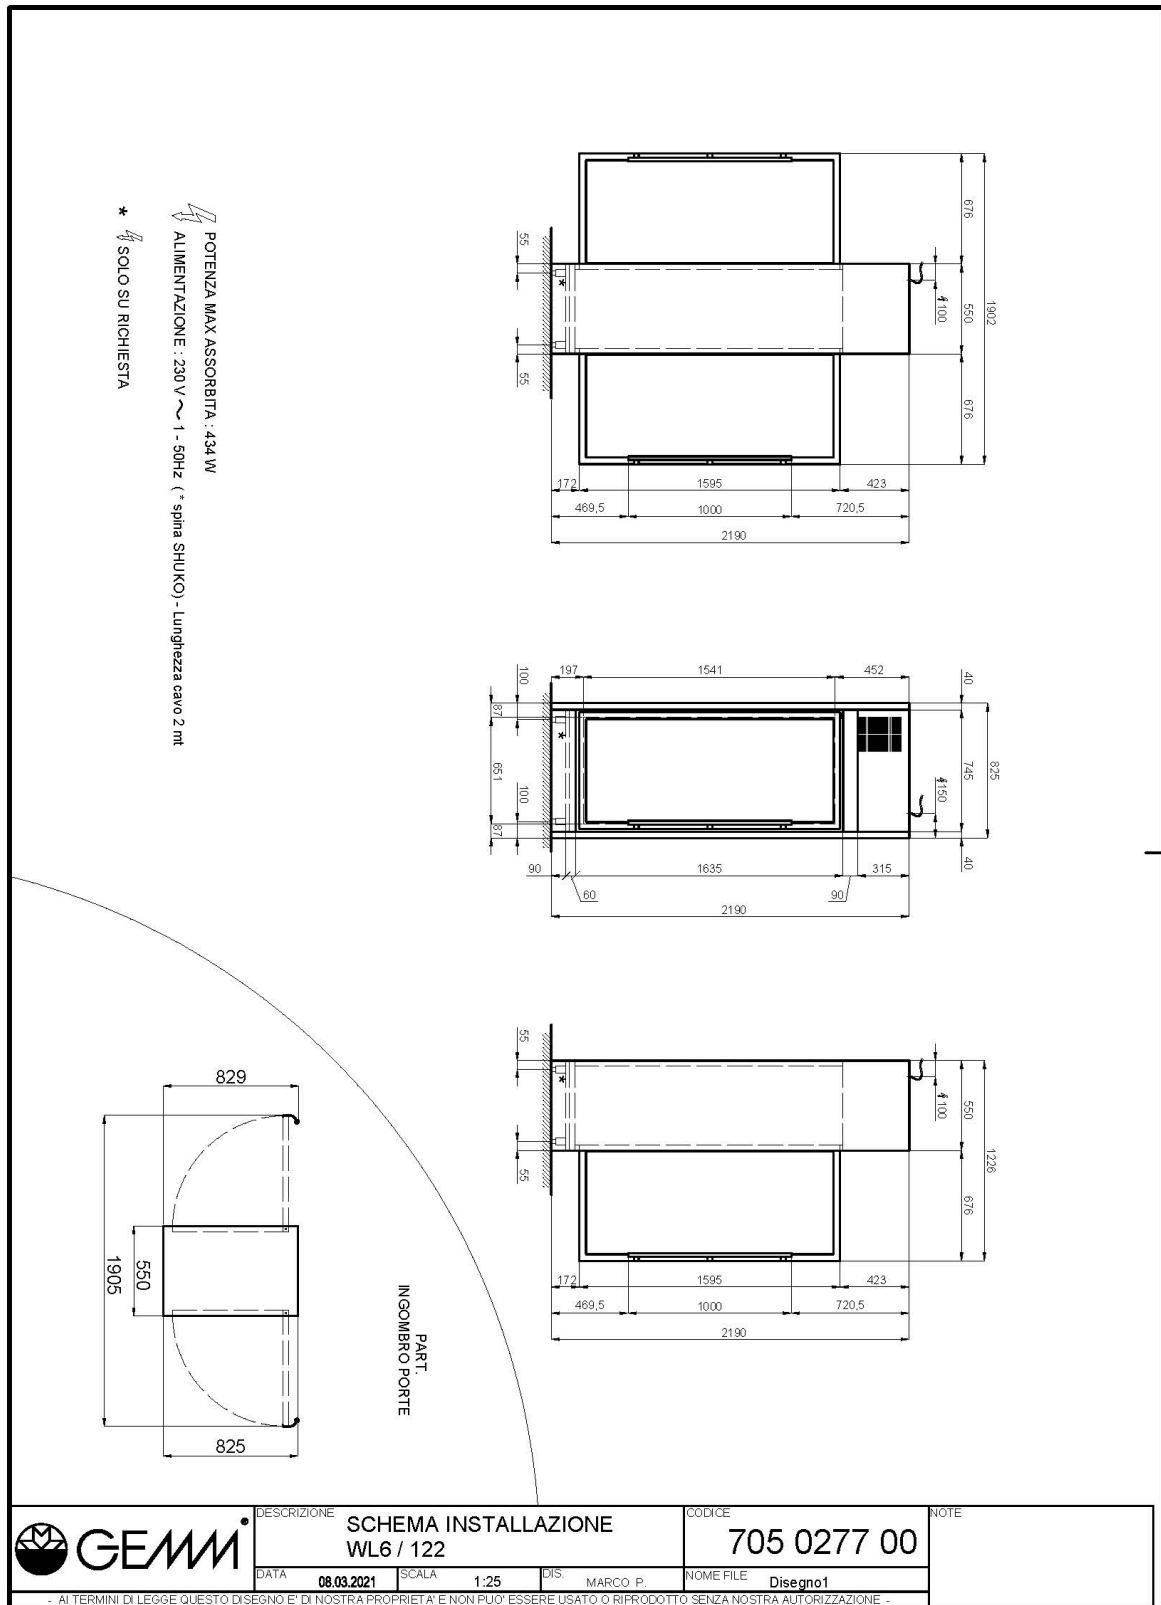

SCHEMA DI INSTALLAZIONE

WL6/122P