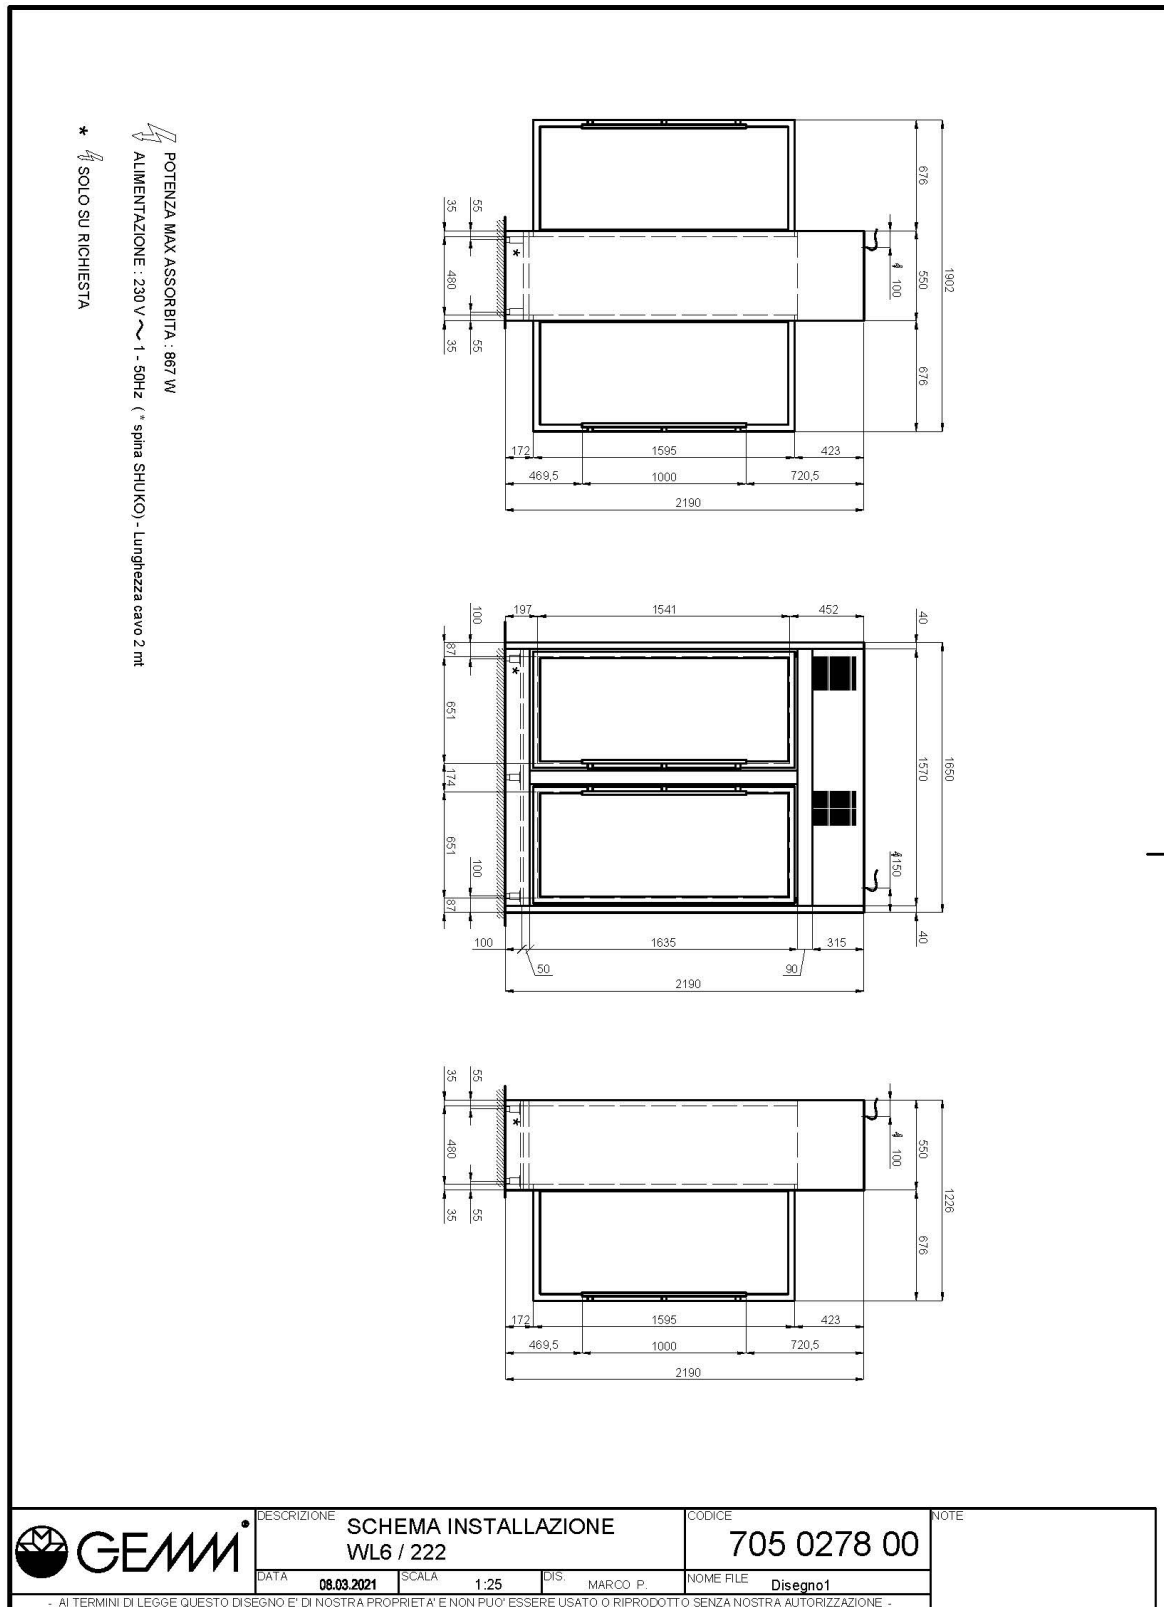

SCHEMA DI INSTALLAZIONE

WL6/222S