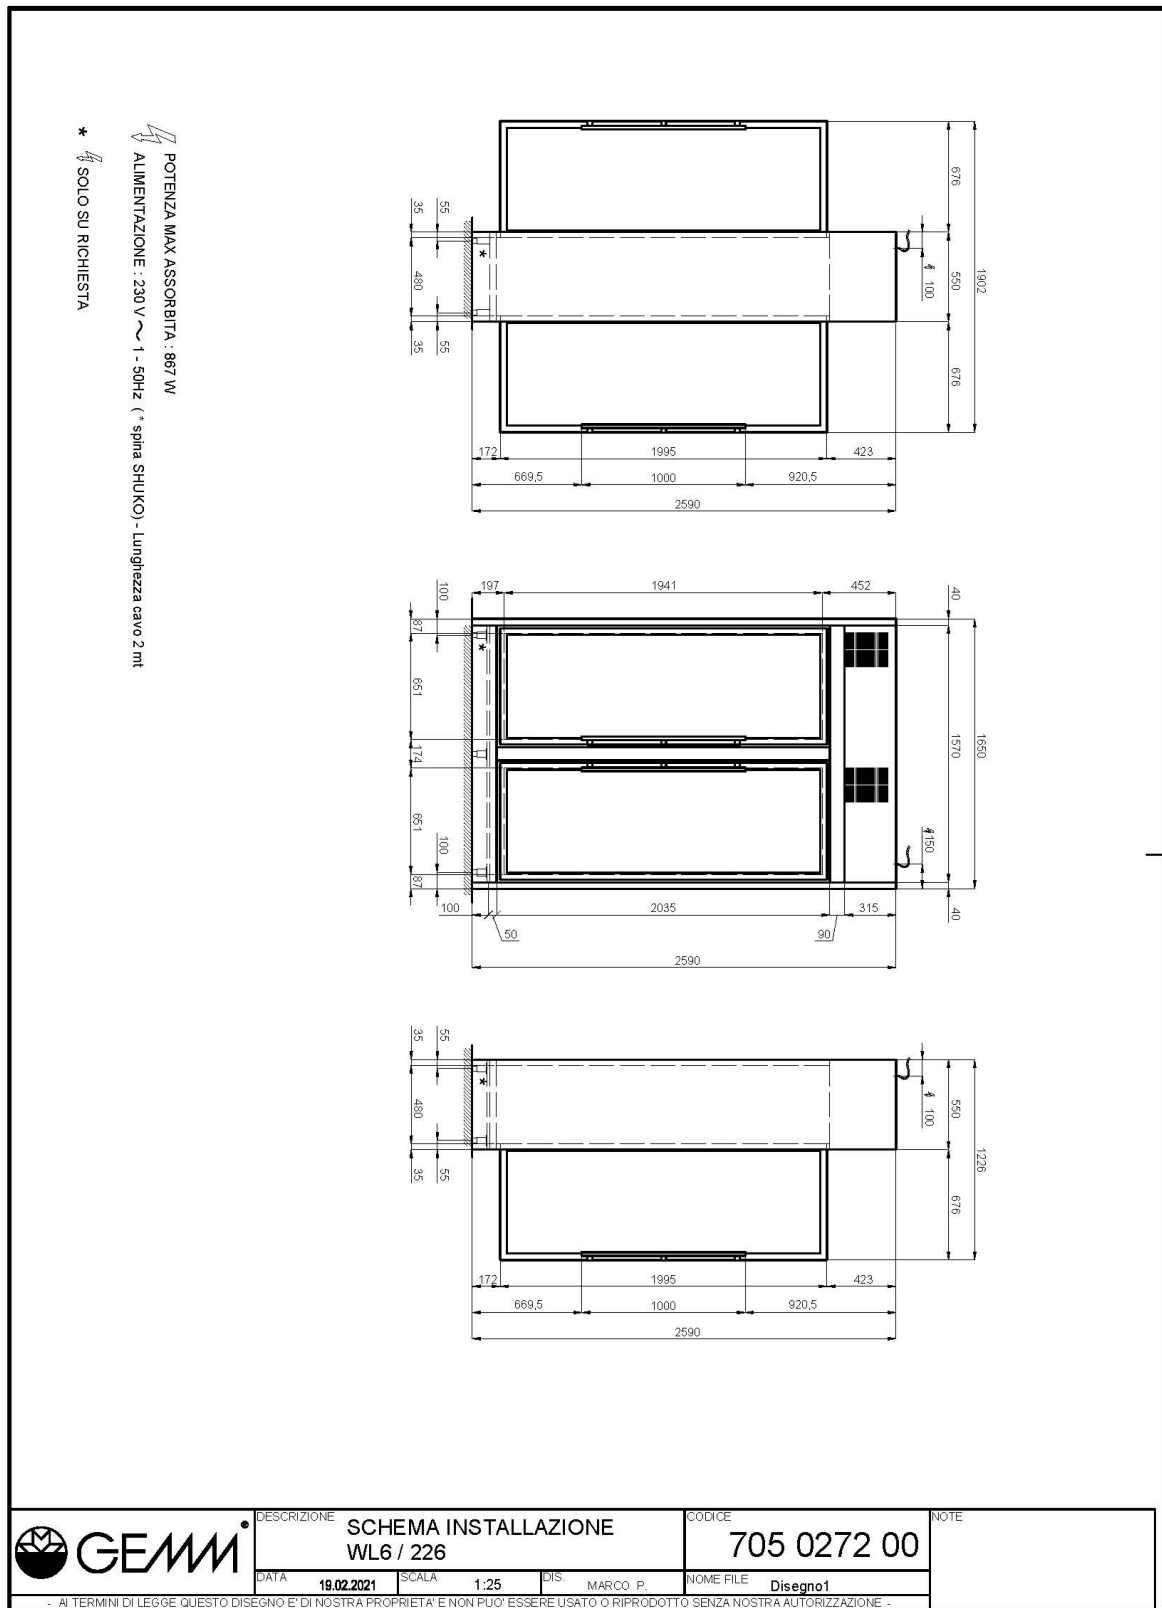

Schema di installazione

WL6/226S