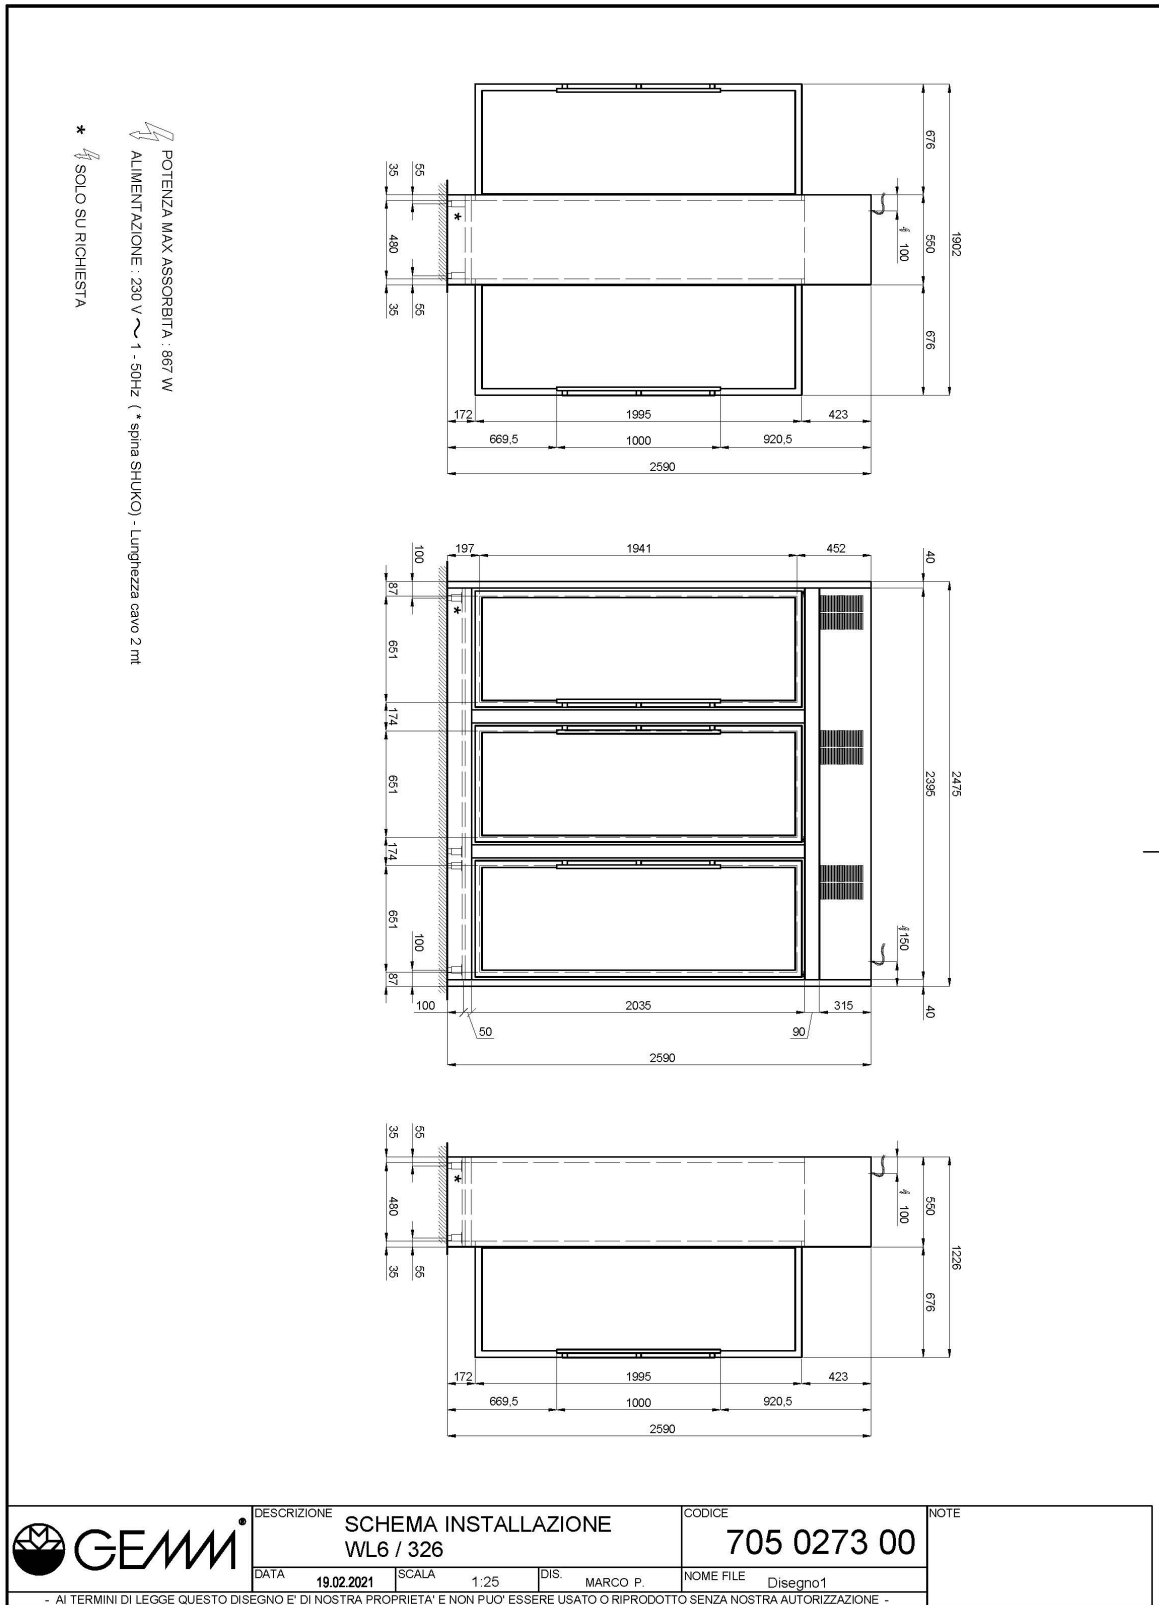

Schema di installazione

WL6/326S