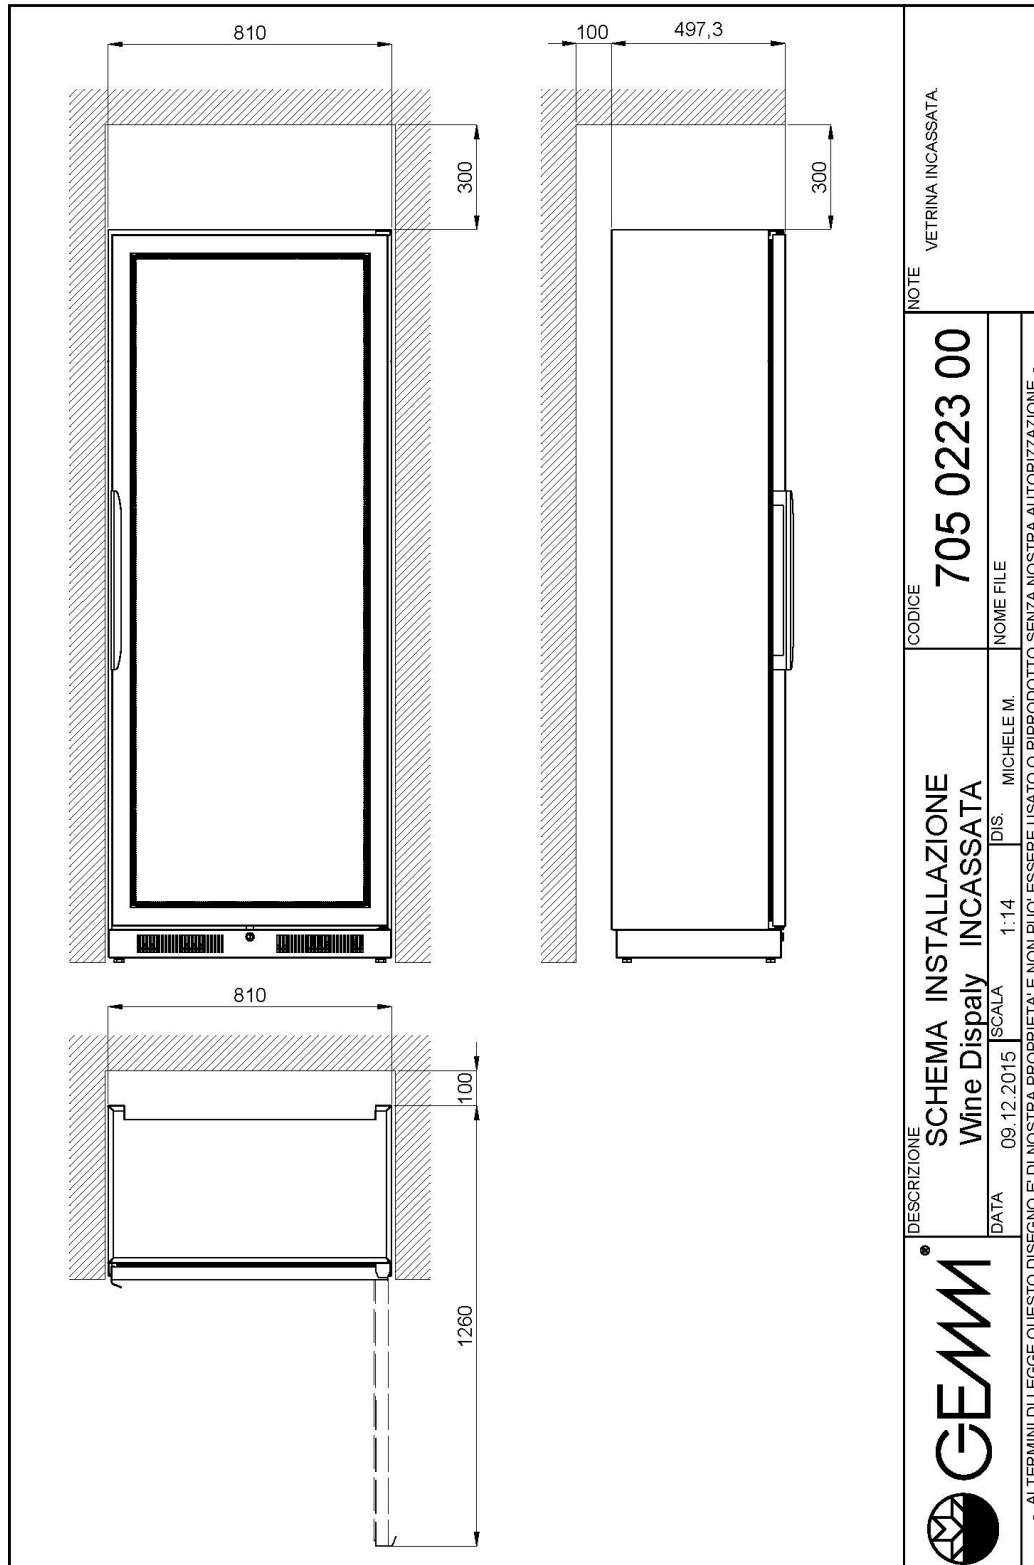

DATI TECNICI

Porte	nr	1
Misure esterne (WxDxH)	cm	81 x 50 x 210
Spessore isolamento	mm	50
Serratura di serie		SI
Luce di serie		SI, 6000K (a richiesta 2700K)
Temperatura	°C	+4/+16°C
Motore		a bordo
Gas		R290
Rumorosità unità condensatrice	dba	<43dba
Controllo ventilazione		NO
Controllo umidità		NO
Potenza max assorbita	W	515*
Potenza refrigerante	W	305*
Tensione alimentazione		1x230V ~ 50Hz
Classe climatica		4
Dimensioni imballo (WxDxH)	cm	59 x 92 x 226
Volume lordo	mc	1,23
Peso netto	kg	134
Peso lordo	kg	154

*Temp.ambiente+26°C / Evap. -10°C +45°C

DETTAGLI

Ripiano in acciaio inox
(no.32 bottiglie per WD5,
no.48 per WD7)

Struttura tubi inox orizzontali
(no.24 bottiglie) per WD5

Finitura colore (su richiesta)

Dettaglio maniglia

60001140

WR5/01 Ripiano in acciaio inox (no. 32 bottiglie) per WD5/

60001100

WT5/01 Struttura tubi inox orizzontali (no. 24 bottiglie) per WD5/

60001110

WPS/5 Piano inox superiore cm 81x50x2h

60001150

Finitura colore WD DA SF (maggiorazione)

45000565

SCHEMA DI INSTALLAZIONE

WD5/121