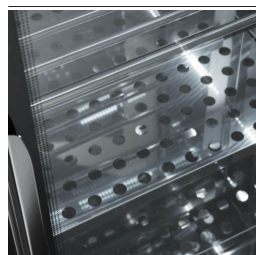

DATI TECNICI

Porte	nr	1
Misure esterne (WxDxH)	cm	81 x 50 x 210
Spessore isolamento	mm	50
Serratura di serie		SI
Luce di serie		SI, 6000K (a richiesta 2700K)
Temperatura	°C	+4/+16°C
Motore		a bordo
Gas		R290
Rumorosità unità condensatrice	dba	<43dba
Controllo ventilazione		NO
Controllo umidità		NO
Potenza max assorbita	W	515*
Potenza refrigerante	W	305*
Tensione alimentazione		1x230V ~ 50Hz
Classe climatica		4
Dimensioni imballo (WxDxH)	cm	59 x 92 x 226
Volume lordo	mc	1,23
Peso netto	kg	134
Peso lordo	kg	154

*Temp.ambiente+26°C / Evap. -10°C +45°C

DETTAGLI

Ripiano in acciaio inox
(no.32 bottiglie per WD5,
no.48 per WD7)