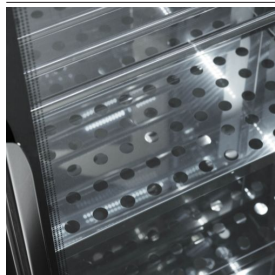

DATI TECNICI

Porte	nr	1
Misure esterne (WxDxH)	cm	81 x 50 x 210
Spessore isolamento	mm	50
Serratura di serie		SI
Luce di serie		SI, 6000K (a richiesta 2700K)
Temperatura	°C	+4/+16°C
Motore		motore incorporato
Gas		R290
Rumorosità unità condensatrice	dba	<43dba
Controllo ventilazione		NO
Controllo umidità		NO
Potenza max assorbita	W	515*
Potenza refrigerante	W	305*
Tensione alimentazione		1x230V ~ 50Hz
Classe climatica		4
Volume lordo	mc	1,22
Peso lordo	kg	170

*Temp.ambiente+26°C / Evap. -10°C +45°C

DETTAGLI

Ripiano in acciaio inox
(no.32 bottiglie per WD5,
no.48 per WD7)