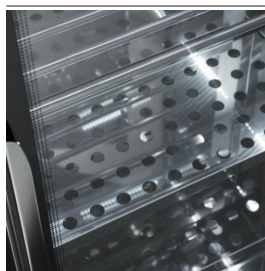

DATI TECNICI

Porte	nr	1
Misure esterne (WxDxH)	cm	81 x 50 x 210
Spessore isolamento	mm	50
Serratura di serie		SI
Luce di serie		SI, 6000K (a richiesta 2700K)
Temperatura	°C	+4/+16°C
Motore		motore incorporato
Gas		R290
Rumorosità unità condensatrice	dba	<43dba
Controllo ventilazione		NO
Controllo umidità		NO
Potenza max assorbita	W	515
Potenza refrigerante	W	305
Tensione alimentazione		1x230V ~ 50Hz
Classe climatica		4
Dimensioni imballo (WxDxH)	cm	87 x 60 x 226
Volume lordo	mc	1,18
Peso lordo	kg	170

Temp.ambiente+26°C / Evap. -10°C +45°C

DETTAGLI

Ripiano in acciaio inox
(no.32 bottiglie per WD5,
no.48 per WD7)