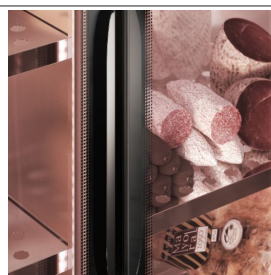

BRERA

VETRINE ESPOSITIVE

Modello: SF7/121

Codice: 6002085

SALUMI E FORMAGGI

H 2100

VETRINA REFRIGERATA ESPOSITIVA SALUMI E FORMAGGI: dalle dimensioni compatte, il design raffinato e la grande affidabilità, è perfetta per qualsiasi tipologia di locale. Capace di mantenere inalterate le qualità dei prodotti stagionati è dotata di monoscocca in acciaio inox con motore a bordo a scomparsa e illuminazione interna a led, con temperatura +2/+10°C.

- Costruzione: monoscocca in acciaio inox
- Capacità interna: 120 kg ~
- Posizione vano tecnico: a scomparsa, sul fondo
- Tipo refrigerazione: refrigerazione ventilata
- Controllo elettronico: pannello di controllo touch 2.8", visualizzazione digit
- Luce led "calda" (2700K)
- Sistema sbrinamento: automatico a sosta
- Evaporazione condensa: automatica
- Allestimenti a richiesta: finitura colore su richiesta
- Esclusioni: allestimento interno

*Temp.ambiente+26°C / Evap. -10°C +45°C

DETTAGLI

Finitura colore (su richiesta)

Gancera inox per carni/salumi

Ripiano forato in acciaio inox

Termostato digital touch

Gas ecologico (R290)

Sistema di monitoraggio remoto tramite connessione Wi-Fi GEMM-Cloud (su richiesta)