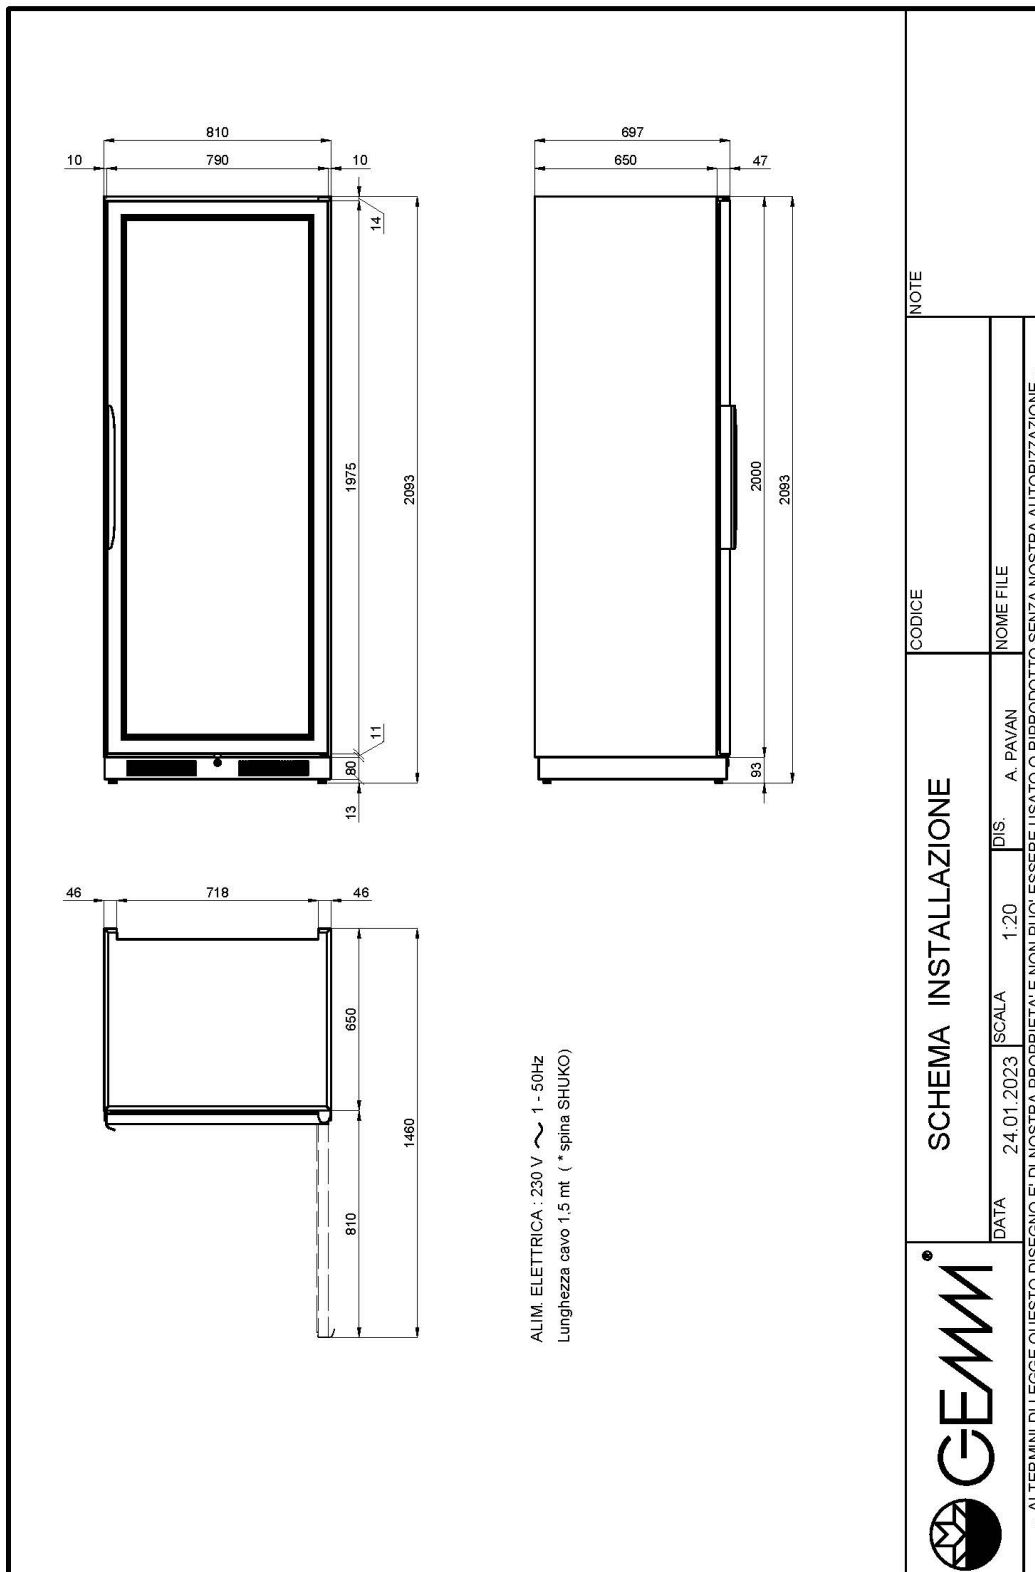

SCHEMA DI INSTALLAZIONE

SF7/121