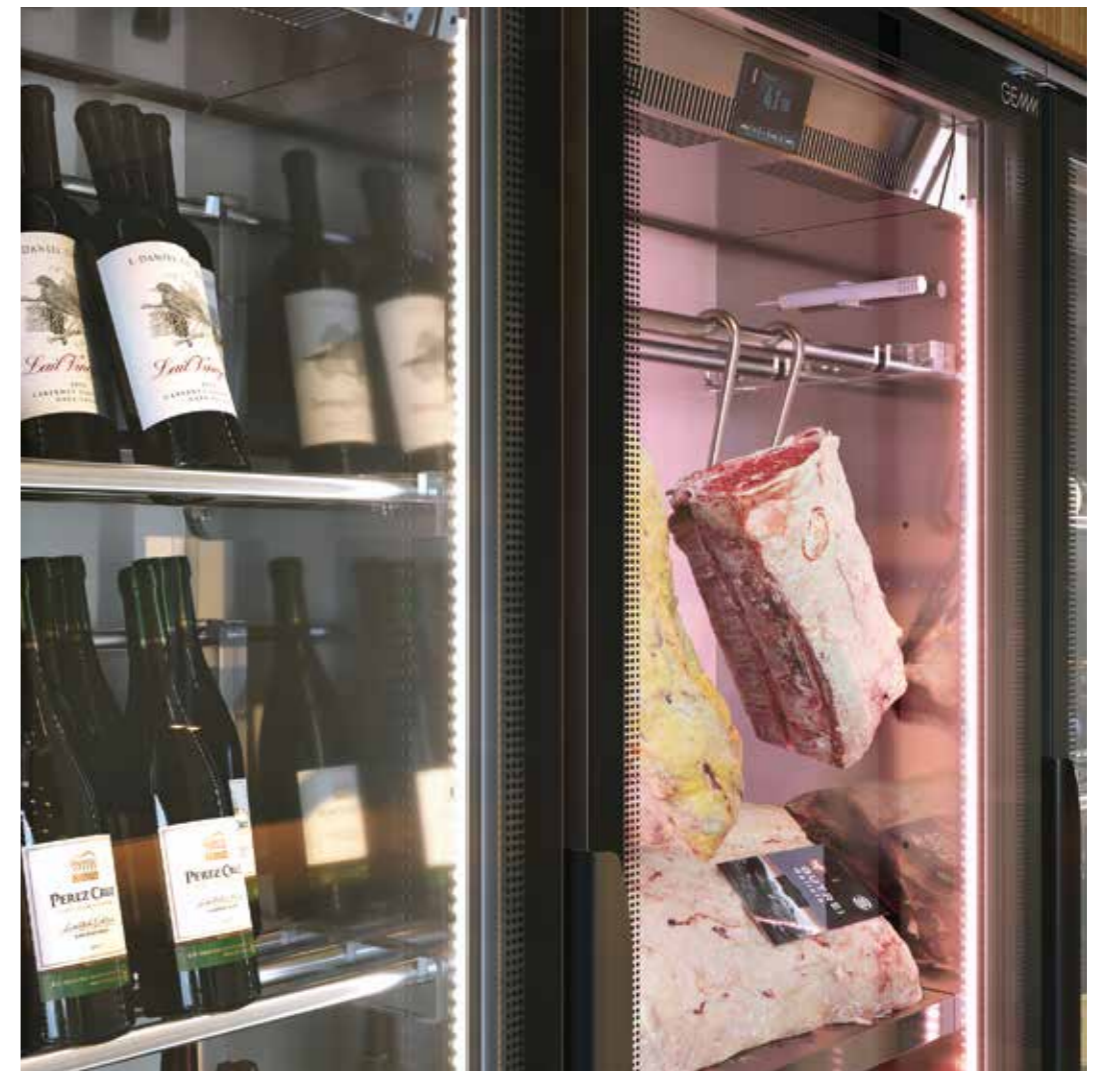

brera

Your best display!

WINE LIBRARY | DRY AGING
WINE DISPLAY | DAIRY

GEMM

TECHNOLOGY & DESIGN for the perfect hospitality!

GEMM is an innovative, dynamic company in the world of professional refrigeration, and a well-established brand, with over twenty years of experience, technologically advanced, high-performance manufacturing equipment, and fine attention to the finishing's details. From GEMM's experience comes BRERA, a complete line of refrigerated display cabinets for professional hospitality sector, the world of wine, specialized shops, and any place where you need to show off products and make them more attractive to customers. The BRERA display range is created with utmost care to make each refrigerated unit a real piece of furniture, complementing the look and style of the entire space, and displaying only the best products.

Modulare ELEGANZ

BRERA Wine Library ist das Ergebnis des geballten Ingenieurwissens eines spezialisierten Unternehmens, welches sich seit geraumer Zeit mit Kühlung für große und kleine Gastronomiebetriebe beschäftigt. Er steht für eine neue Art, über das Ambiente zu denken und für eine neue Art, Wein zu lagern. Weinkellereien, Weinlokale und Restaurants finden in diesem innovativen gekühlten Weinflaschenpräsentation die richtige Antwort auf jeden Bedarf. Robust, langlebig, sehr leise, einfach zu montieren und wartungsarm ist Brera ein Juwel der Technologie und des italienischen Stils. Leuchtend und glänzend wie ein Diamant, elegant wie eine Atelierleiter, ist die Vitrine mit einer innen hochglanzpolierten Struktur aus Edelstahl AISI 304 ausgestattet und verfügt über Vollglastüren, die von einem auffälligen glänzenden schwarzen Rahmen umrahmt werden und ihm eine einzigartige Persönlichkeit verleihen.